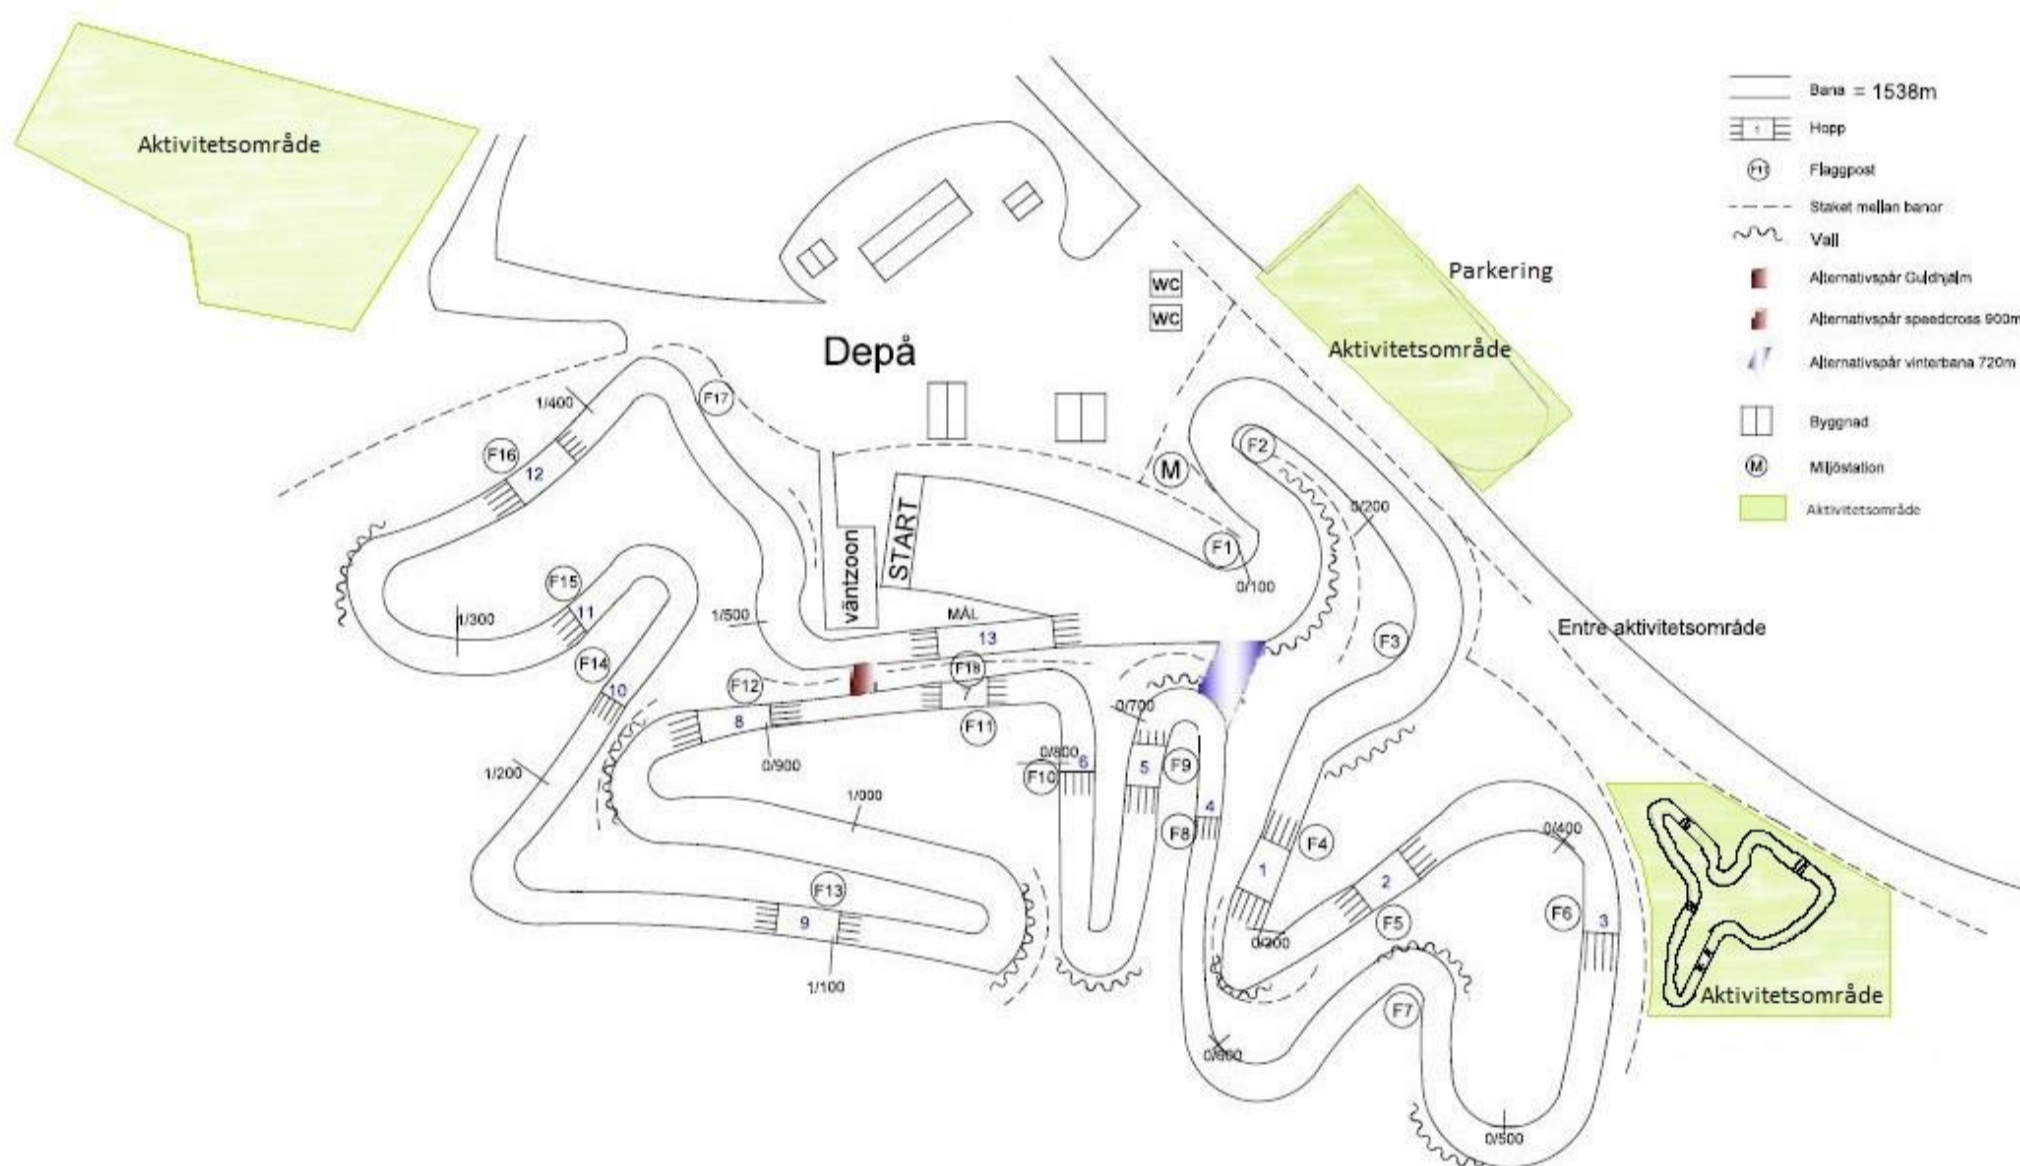

## Öppettider motorstadion

Checka alltid in din körning med mobilapplikationen GoBraap.

Stora banan gemensamhetsträning med träningsansvarig **tisdagar** samt **torsdagar KL 17.30-20.00**.

Övriga dagar **10.00- 22.00** kan stora banan öppnas av MMCK medlemmar.

**Små hojar startar först** 30 min per träningspass eller enligt överenskommelse tränade emellan.

Förare från andra klubbar alltid välkomna!

Lilla banan alltid öppen.

Enduro banan alltid öppen.

Se till att du har giltig SVEMO licens för din körning.

För att lösa engångsträningavgift använd mobilapplikationen GoBraap.

Säsongskort se våra instruktioner på sociala medier.

Information om dagsaktuella status på banan mobilapplikationen GoBraap sök fram MMCK.

MMCK motorstadion 67,1160, 20,7715  
Skala 1:1000 - A3

Appstore

Google Play

<https://gobraap.com/>

<https://www.facebook.com/groups/159560530748983>

[https://www.instagram.com/mmck\\_cross/](https://www.instagram.com/mmck_cross/)